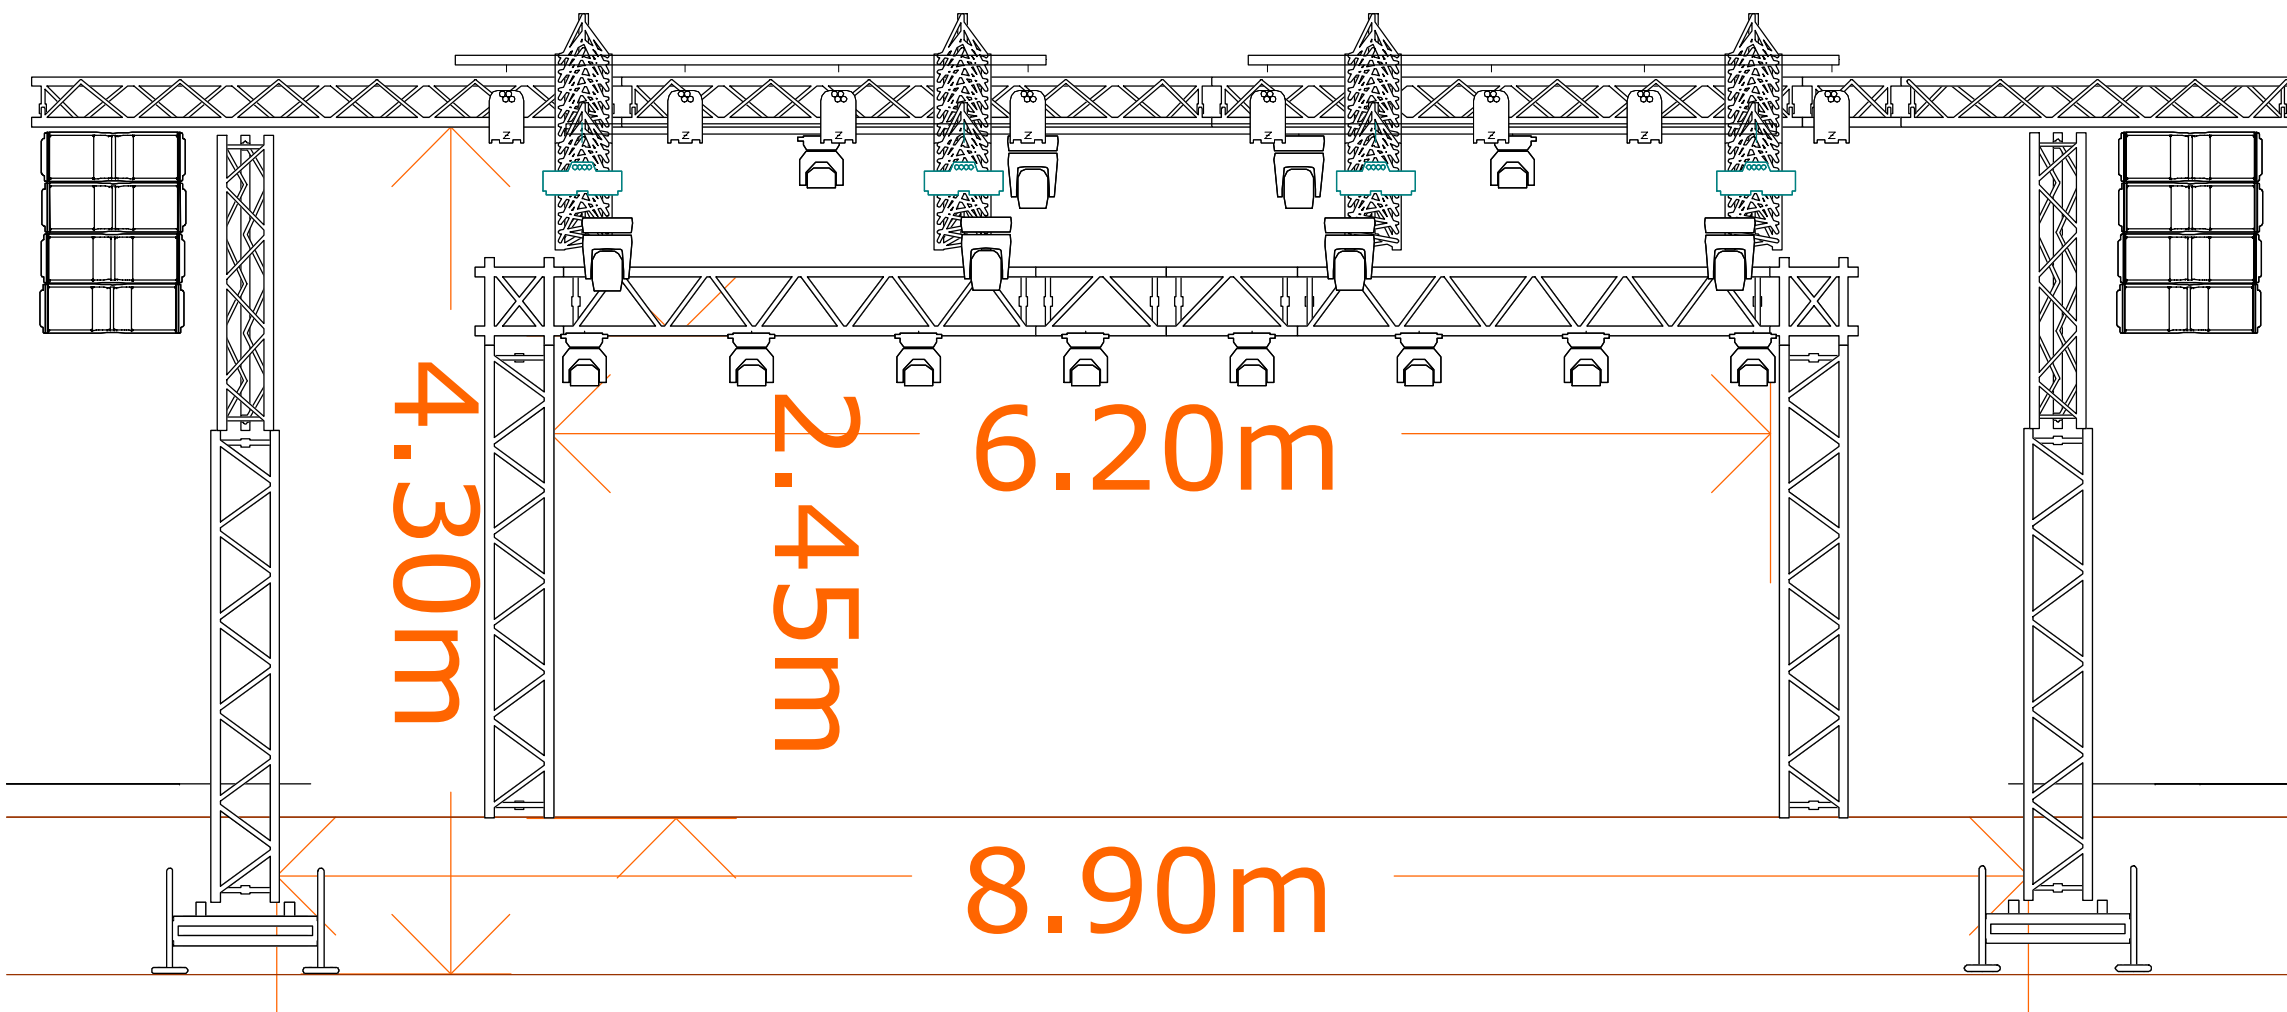

### NOTES

Rogue R1 15ch  
 G-1 Beam 12ch  
 Rush Par2 RGBW 9ch  
 Roxx B2FC 9ch

| Symbol | Name                 | Count |
|--------|----------------------|-------|
|        | Cluster B2FC         | 4     |
|        | G-1 Beam             | 6     |
|        | Rogue R1 Wash        | 10    |
|        | Rush PAR 2 RGBW Zoom | 8     |