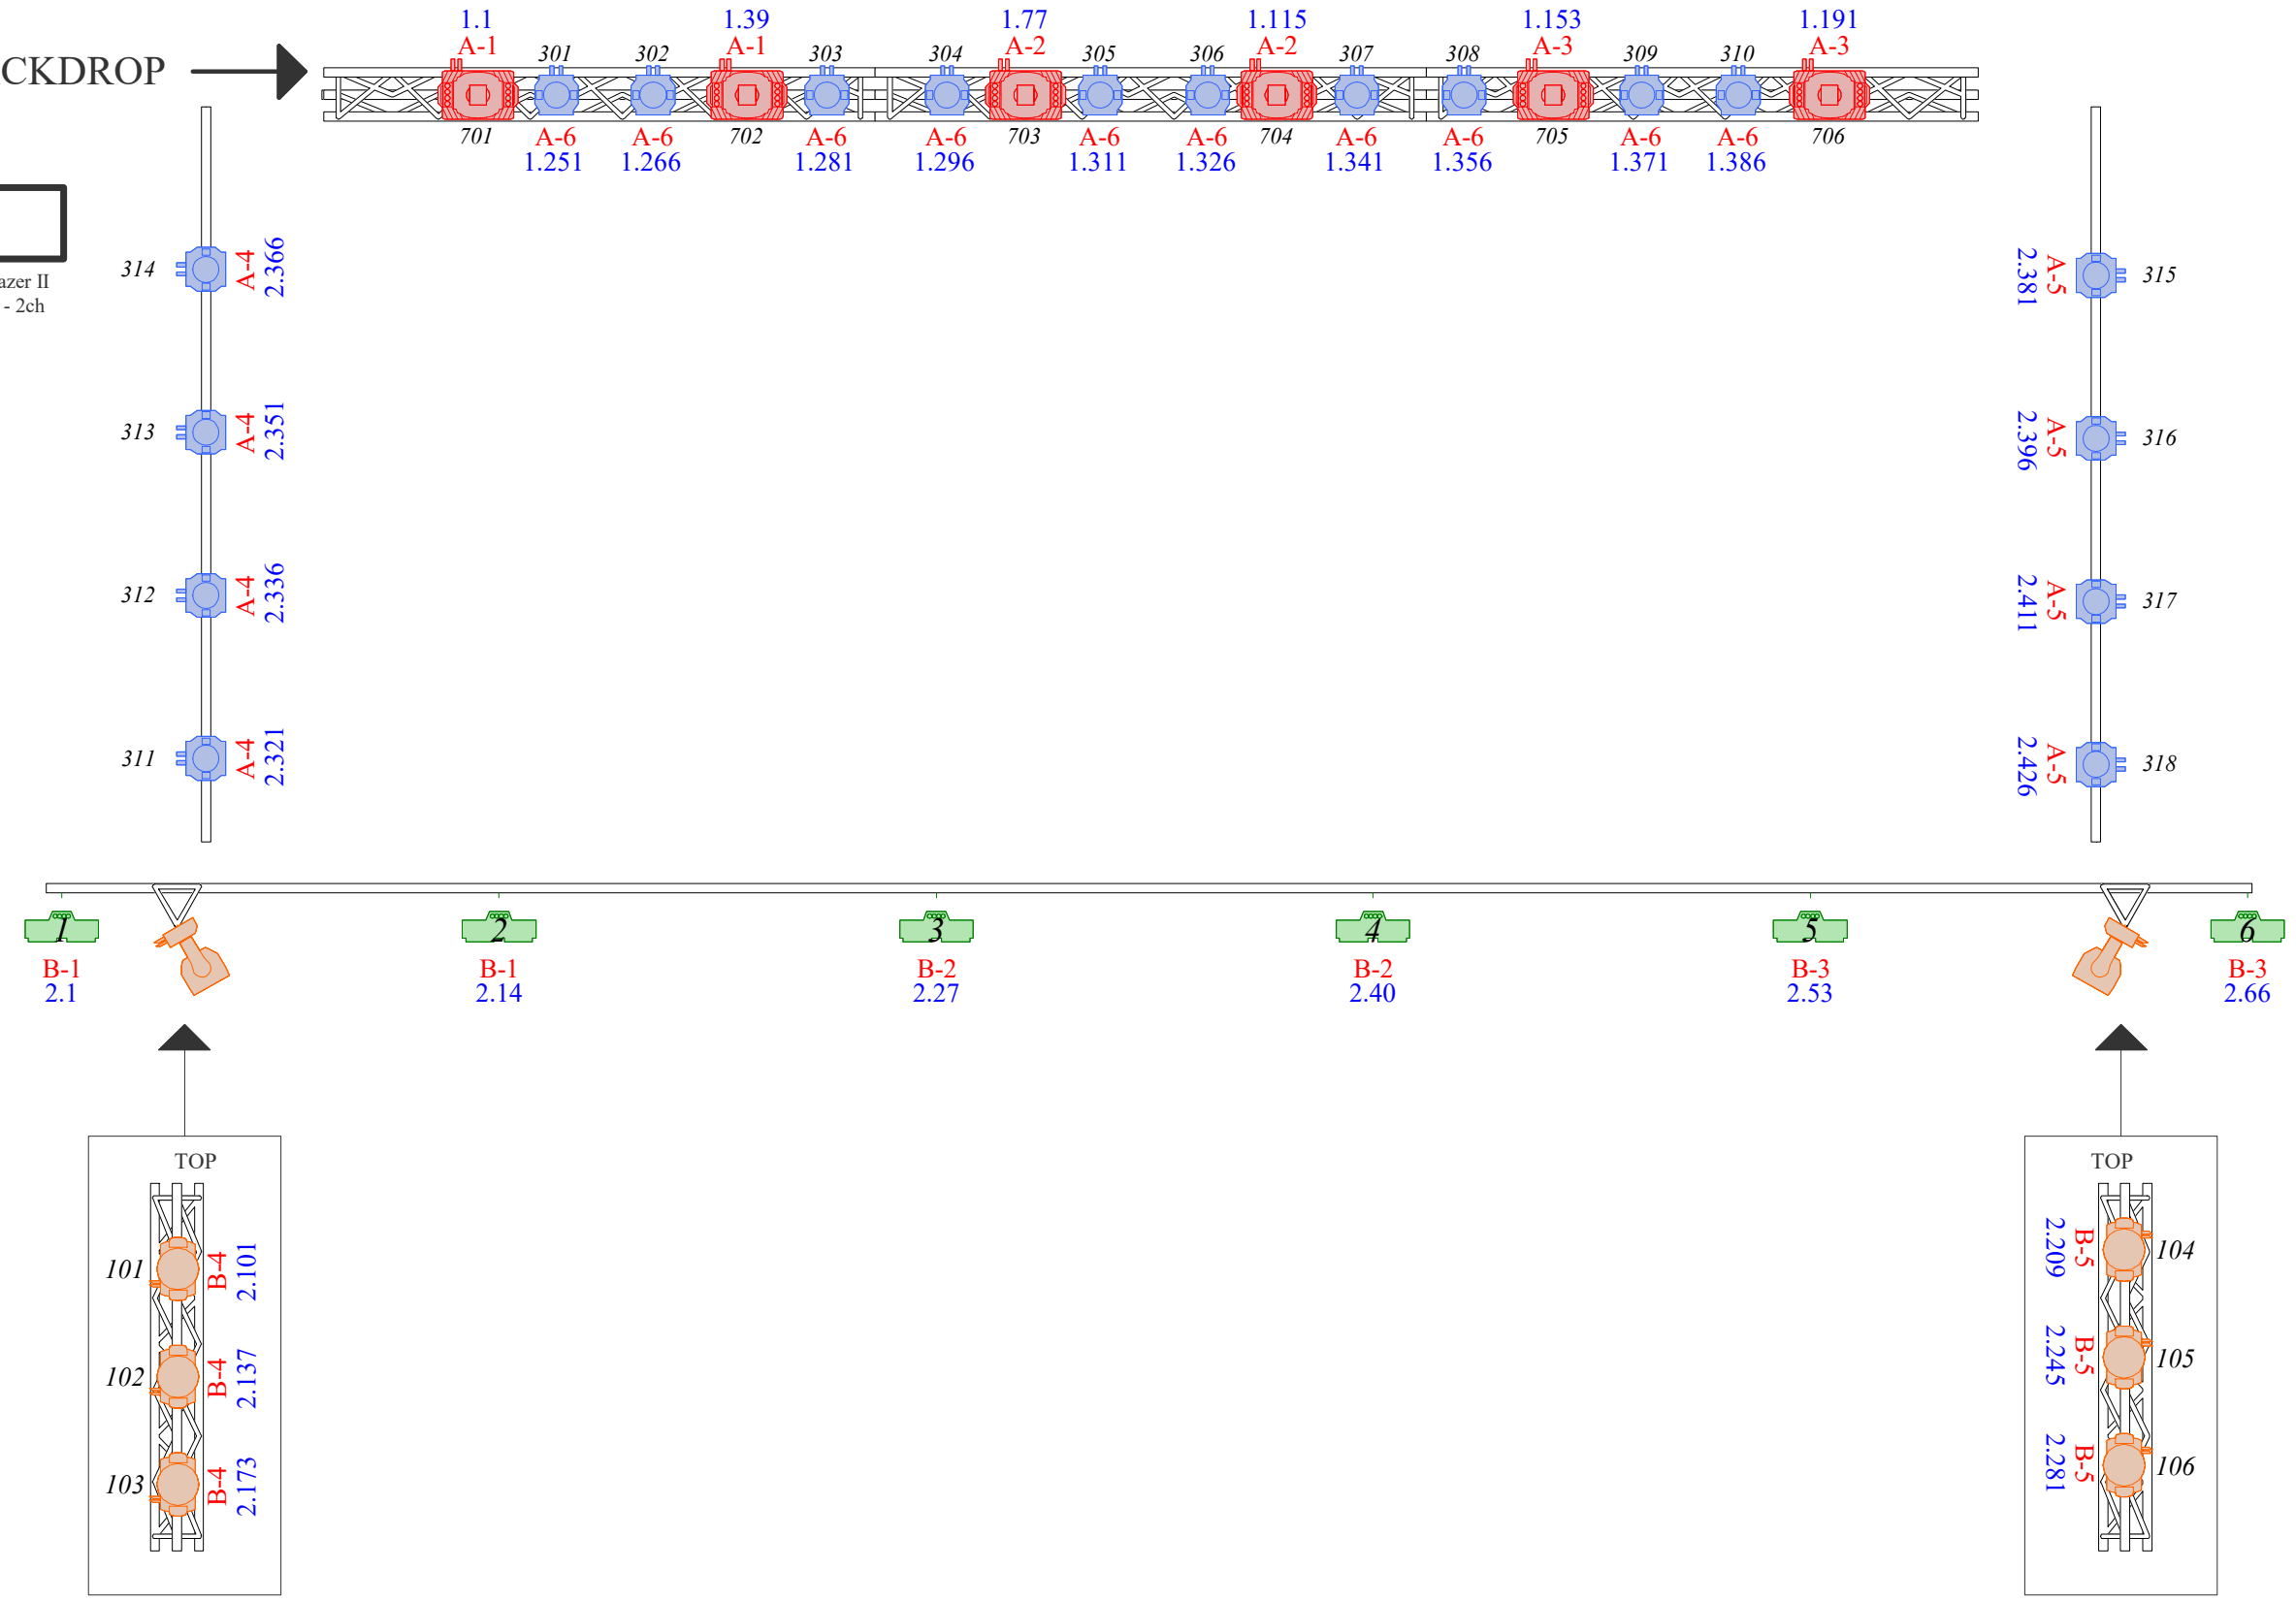

**TOP VIEW**

BACKDROP →

1x SF Tourhazer II  
Patch: 1.501 - 2ch

Legend			
Symbol	Name	Count	Mode
	Cluster B2FC	6	13 RGB
	Rogue R1 Wash	18	15
	Robin DL4S Profile	6	2
	Mac Aura XIP	12	Basic

**NOTES**

**VENUE**  
RULLEN

**MANAGER - CONTACT**

**DATE**

**SCALE**  
NTS

**VERSION**  
v2

**PROJECT**  
Samsø Festival 2025

**DESIGN**