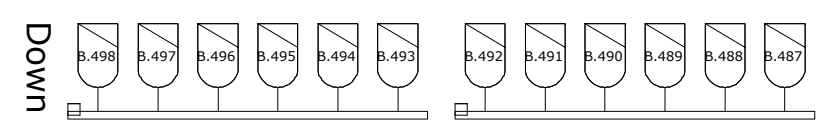

A.501 Smoke  
Smoke

A.502 Fan  
Fan

Smoke A.503  
Smoke

Fan A.504  
Fan

Sidetæppe truss

Sidetæppe truss

**NOTES**

Mac Viper i EXT mode  
Mac Aura i STD mode, col cal on

Roxx Cluster 4ch mode

Backdrop ca. 8.5m fra forkant

Alle tæppe truss punkter er 500kg.

Symbol	Name	Count
	PAR 64	24
	MAC Viper Profile	16
	Cluster B2FC	12
	MAC Aura XB	12
	Color Strike M	4

**Lighting Design:** Fisker / HeCameToEat  
**Contact:** +45 29 88 24 92  
**Rental company:** Nordic Rentals A/S  
**Contact:** +45 70 26 52 22  
**Production manager:** Ashley Cooke  
**Contact:** +45 31 77 24 01  
**Show Date:** 2024  
 Printed: 15-07-24  
 Printed By: Fisker / HeCameToEat  
 File: Samsø 2024\_Rev\_1