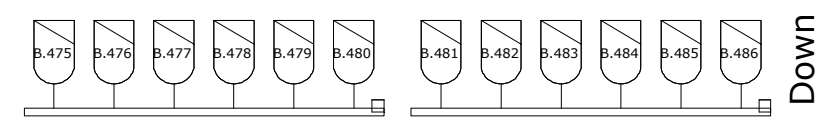

A.501 Smoke  
Smoke

A.502 Fan  
Fan

Smoke A.503  
Smoke

Fan A.504  
Fan

Sidetæppe truss

Sidetæppe truss

**NOTES**

Mac Viper i EXT mode  
Mac Aura i STD mode, col cal on

Roxx Cluster 4ch mode

Backdrop ca. 8.5m fra forkant

Alle tæppe truss punkter er 500kg.

Symbol	Name	Count
	PAR 64	24
	MAC Viper Profile	16
	Cluster B2FC	12
	MAC Aura XB	12
	Color Strike M	4

**Lighting Design:** Fisker / HeCameToEat  
**Contact:** +45 29 88 24 92  
**Rental company:** Nordic Rentals A/S  
**Contact:** +45 70 26 52 22  
**Production manager:** Ashley Cooke  
**Contact:** +45 31 77 24 01  
**Show Date:** 2024  
 Printed: 15-07-24  
 Printed By: Fisker / HeCameToEat  
 File: Samsø 2024\_Rev\_1