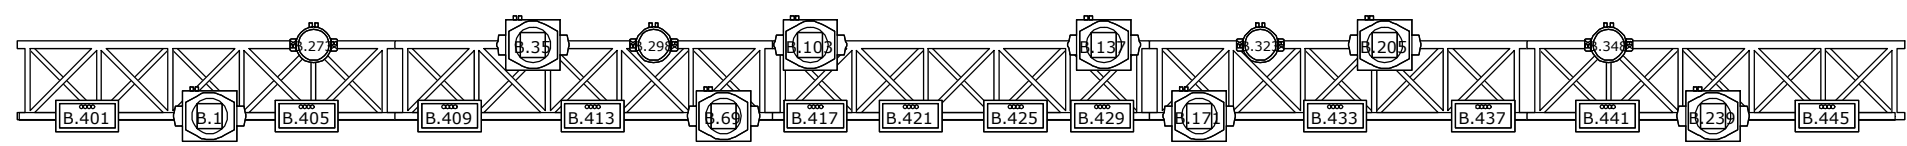

A.501 Smoke  
Smoke

A.502 Fan  
Fan

Smoke A.503  
Smoke

Fan A.504  
Fan

Sidetæppe truss

Sidetæppe truss

**NOTES**

Mac Viper i EXT mode  
Mac Aura i STD mode, col cal on

Roxx Cluster 4ch mode

Backdrop ca. 8.5m fra forkant

Alle tæppe truss punkter er 500kg.

Symbol	Name	Count
	PAR 64	24
	MAC Viper Profile	16
	Cluster B2FC	12
	MAC Aura XB	12
	Color Strike M	4

**Lighting Design:** Fisker / HeCameToEat  
**Contact:** +45 29 88 24 92  
**Rental company:** Nordic Rentals A/S  
**Contact:** +45 70 26 52 22  
**Production manager:** Ashley Cooke  
**Contact:** +45 31 77 24 01  
**Show Date:** 2024  
 Printed: 15-07-24  
 Printed By: Fisker / HeCameToEat  
 File: Samsø 2024\_Rev\_1